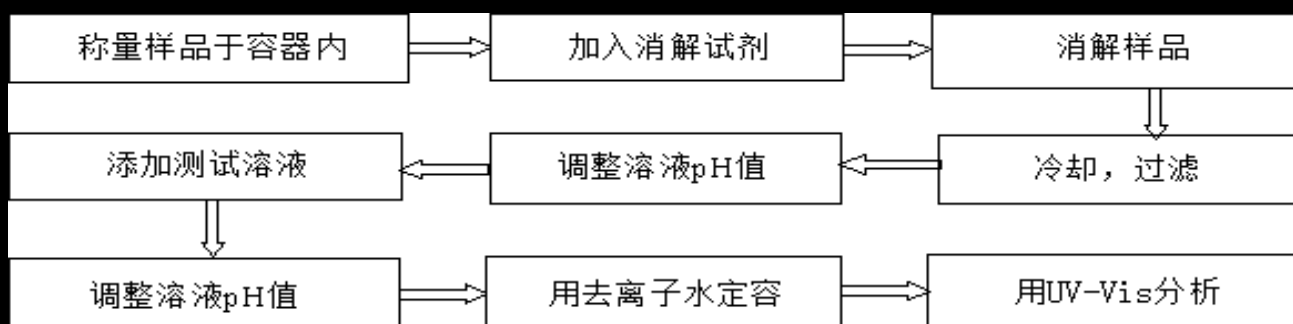

主 持 人

市 场

陶 英

检测公司